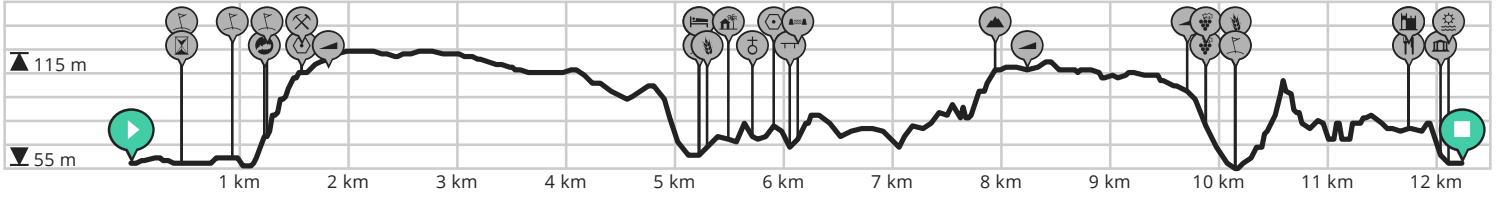

K-Kanne-12 km

Bekijk op mobiel

Door Steven

- Lengte: 12.22 km
- Stijging: 179 m
- Moeilijkheidsgraad: 7/10

- Statiestraat 39, 3770 Kanne, België
- Statiestraat 39, 3770 Kanne, België

powered by
 ROUTE YOU