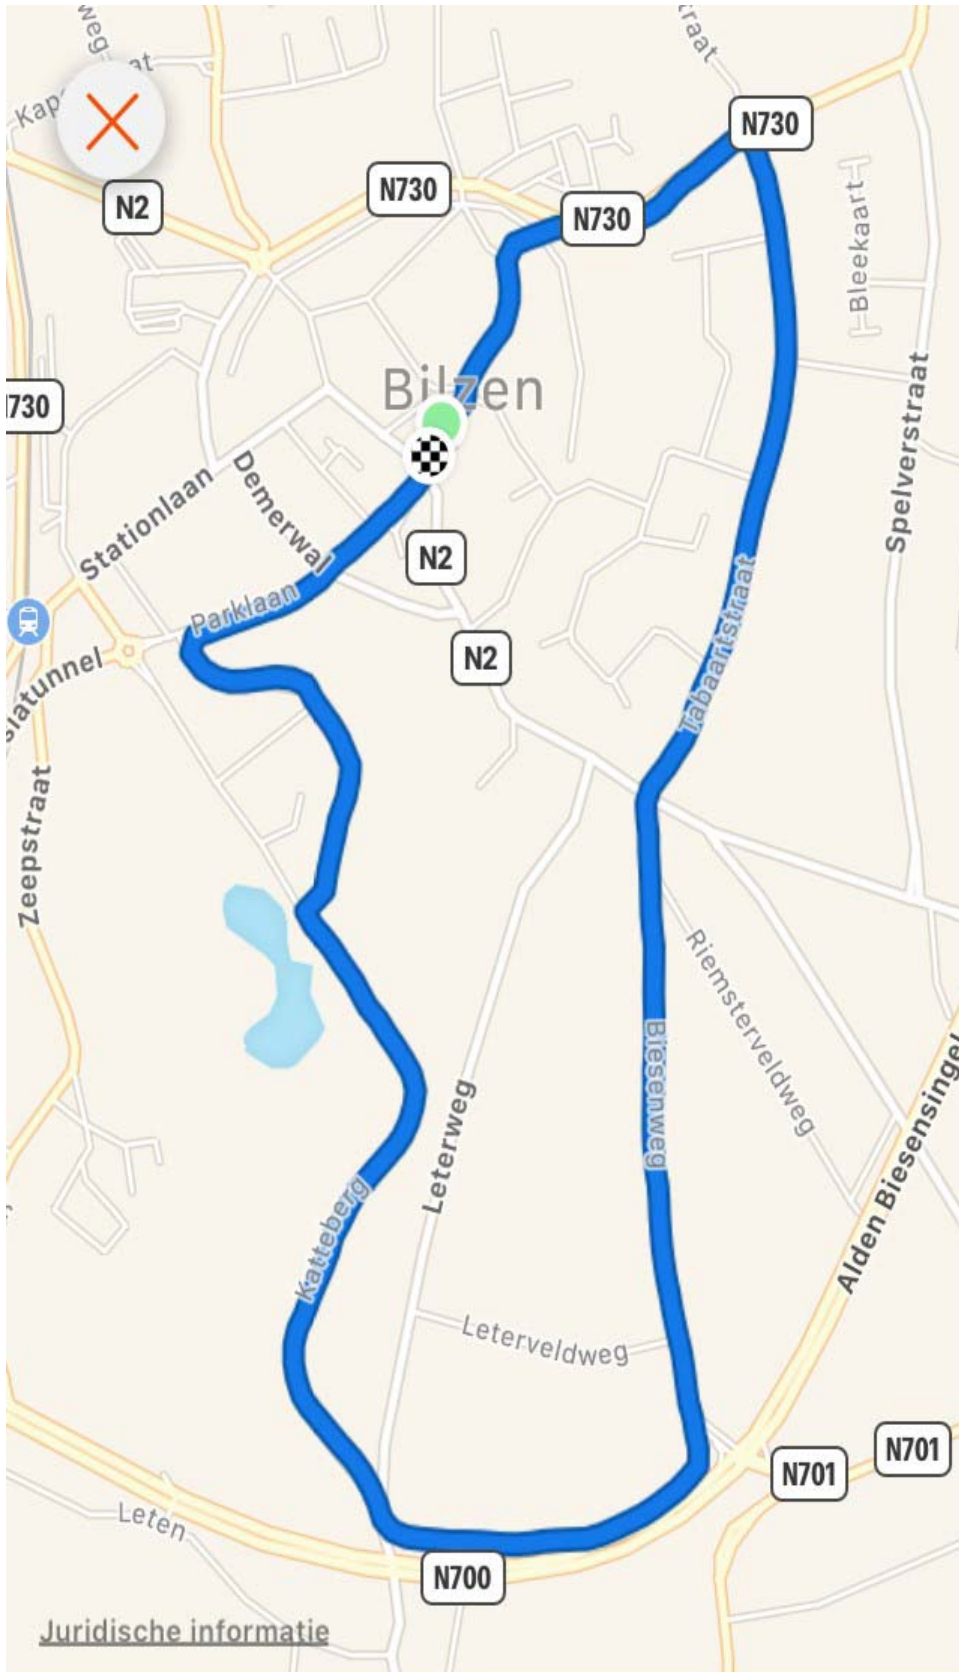

WEGWIJZER - 5 KM

BILZEN	- VERTREK "MARKT"	0
	- R.D. naar DEMERLAAN	
	- R.D. naar PARKLAAN	
	- L.A. naar WIJSSTRAAT	
	- R.D. achter WOONZORGCENTRUM	
	- L.A. naar TRAMWEG	1
	- R.A. naar LETERWEG	
	- L.A. naar KONINGSHOF (veldweg langs de ring)	2
	- R.D. naar BIESENWEG	3
	- R.D. naar TABAART	4
	- L.A. naar PIJPENPOORT	
	- L.A. naar KLOOSTERSTRAAT	
	- R.D. naar MARKT	
BILZEN	- AANKOMST "MARKT"	5