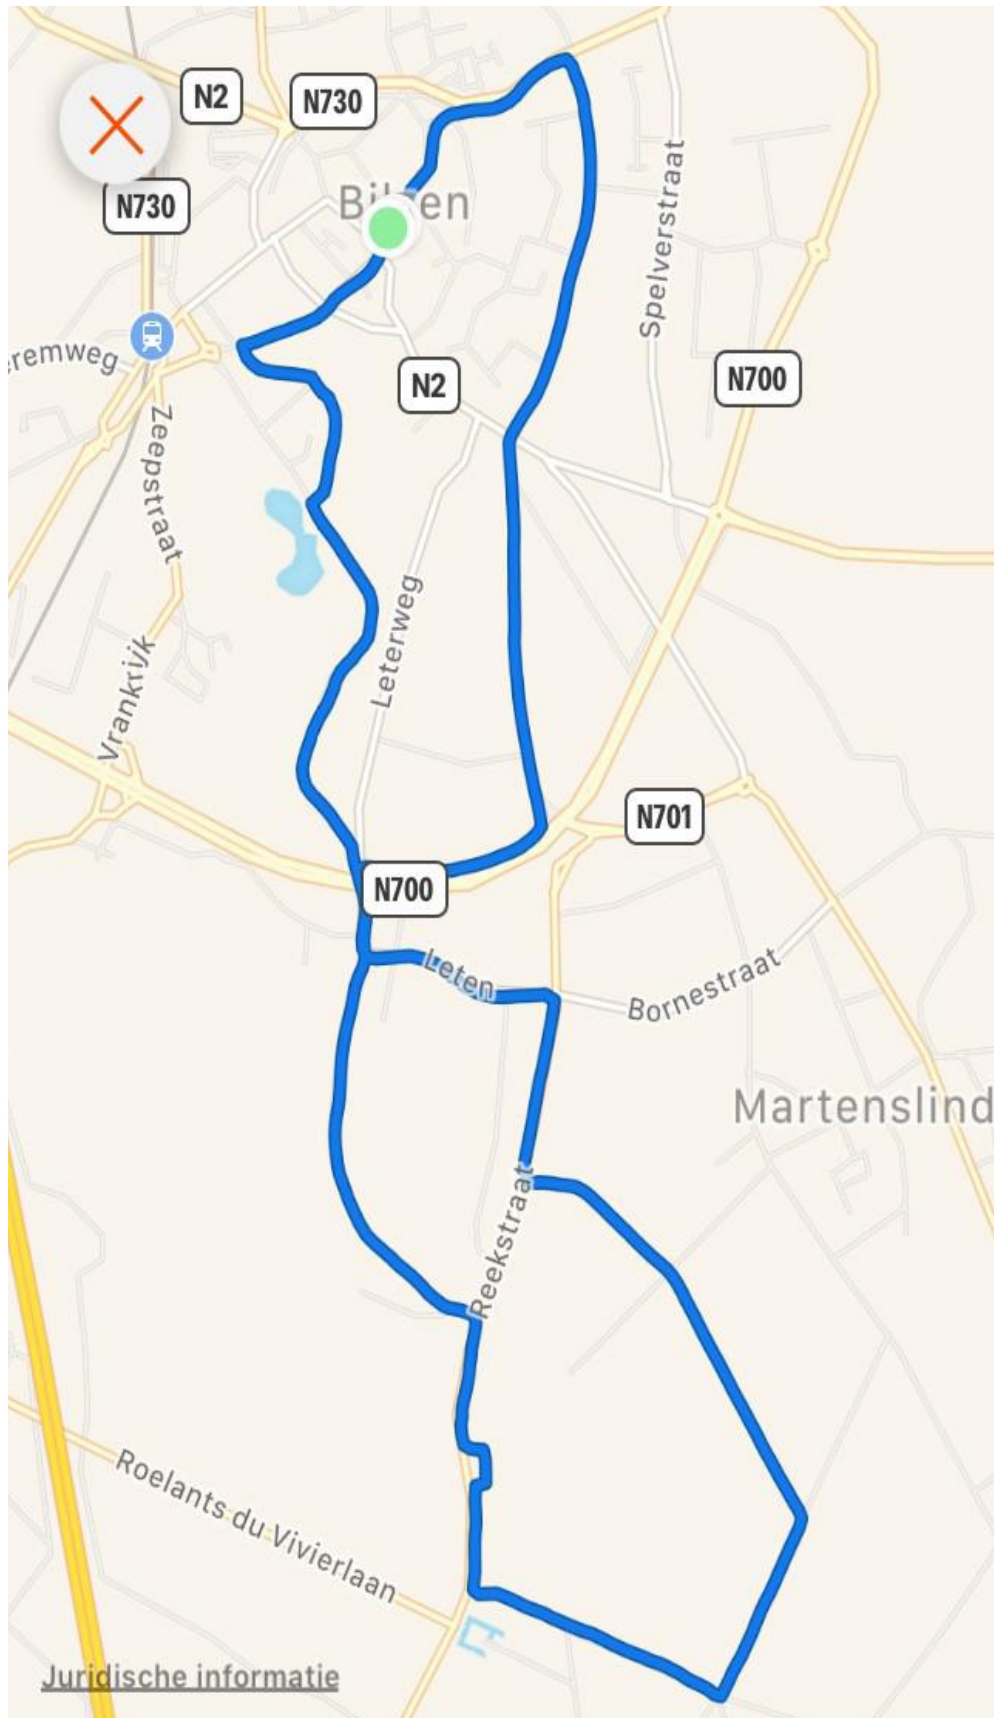

WEGWIJZER – WAPITI 10 KM

BILZEN	- VERTREK “MARKT”	0
	- R.D. naar DEMERLAAN	
	- R.D. naar PARKLAAN	
	- L.A. naar WIJSSTRAAT	
	- R.D. achter WOONZORGCENTRUM	1
	- L.A. naar TRAMWEG	
	- R.A. naar LETERWEG	2
RIJKHOVEN	- R.D. naar LETHENSTRAAT	3
	- R.A. naar REEKSTRAAT	
	- L.A. naar ALDEN BIESEN	4
	- L.A. naar NOTENDREEF	
	- L.A. naar REKERVELDWEK	5
	- R.A. naar REEKSTRAAT	6
BILZEN	- L.A. naar LETEN	7
	- R.A. naar LETERWEG	
	- R.A. naar KONINGSHOF (veldweg langs de ring)	
	- R.D. naar BIESENWEG	8
	- R.D. naar TABAART	9
	- L.A. naar PIJPENPOORT	
	- L.A. naar KLOOSTERSTRAAT	
	- R.D. naar MARKT	
BILZEN	AANKOMST “MARKT”	10